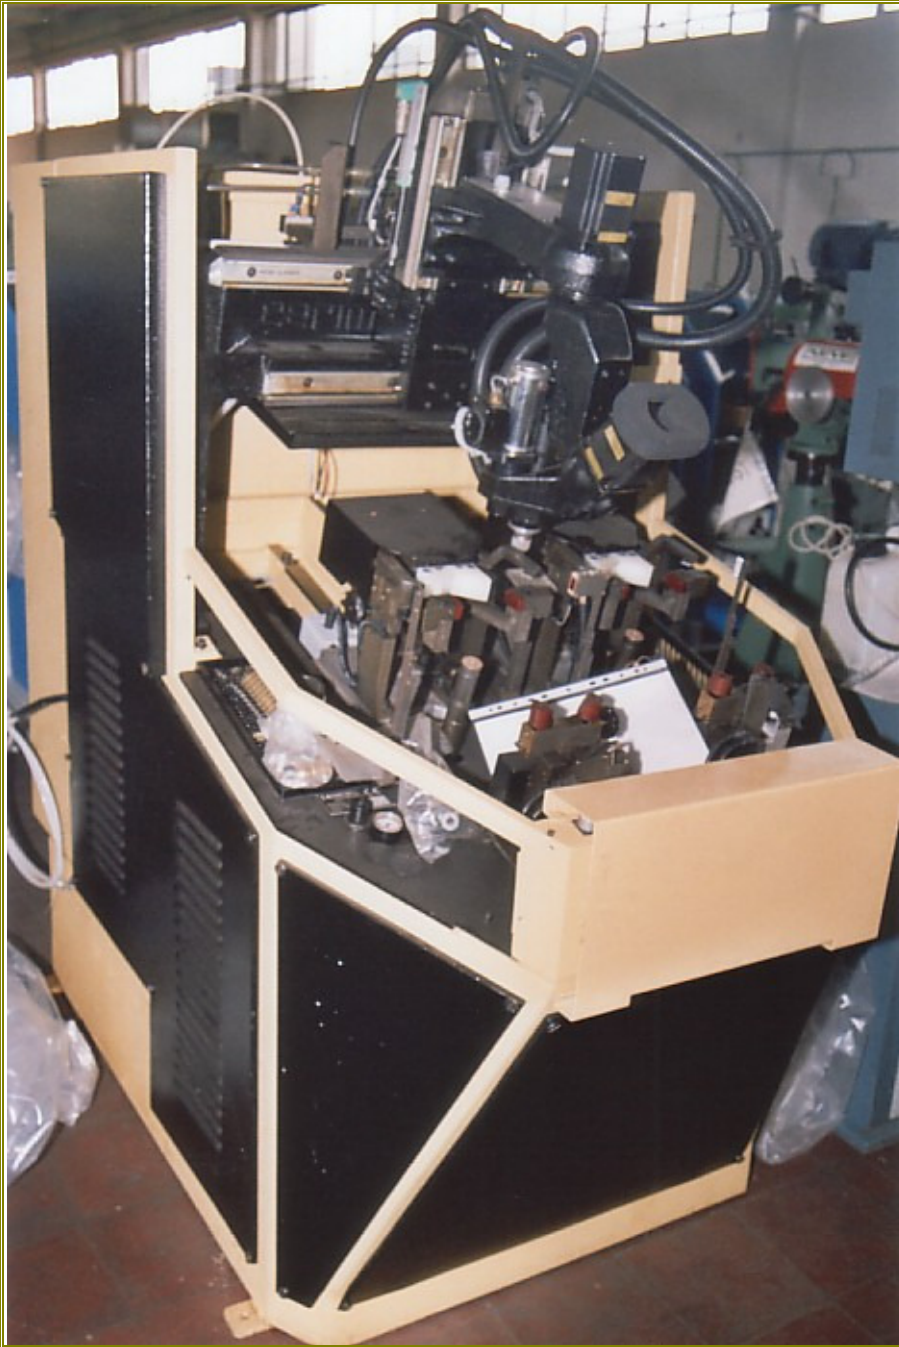

NEVE®

NEVE S.R.L.
Via della Gioia, 48
27029 VIGEVANO (PV)
ITALIA
Tel: +39 0381 311682
Fax: +39 0381 311543
e-mail: neve@neve.it

K191

Macchina computerizzata per l'Incollaggio del fondo della scarpa montata. Doppio carro.

Computerized lasted shoes bottom cementing machine. Double last holder.
