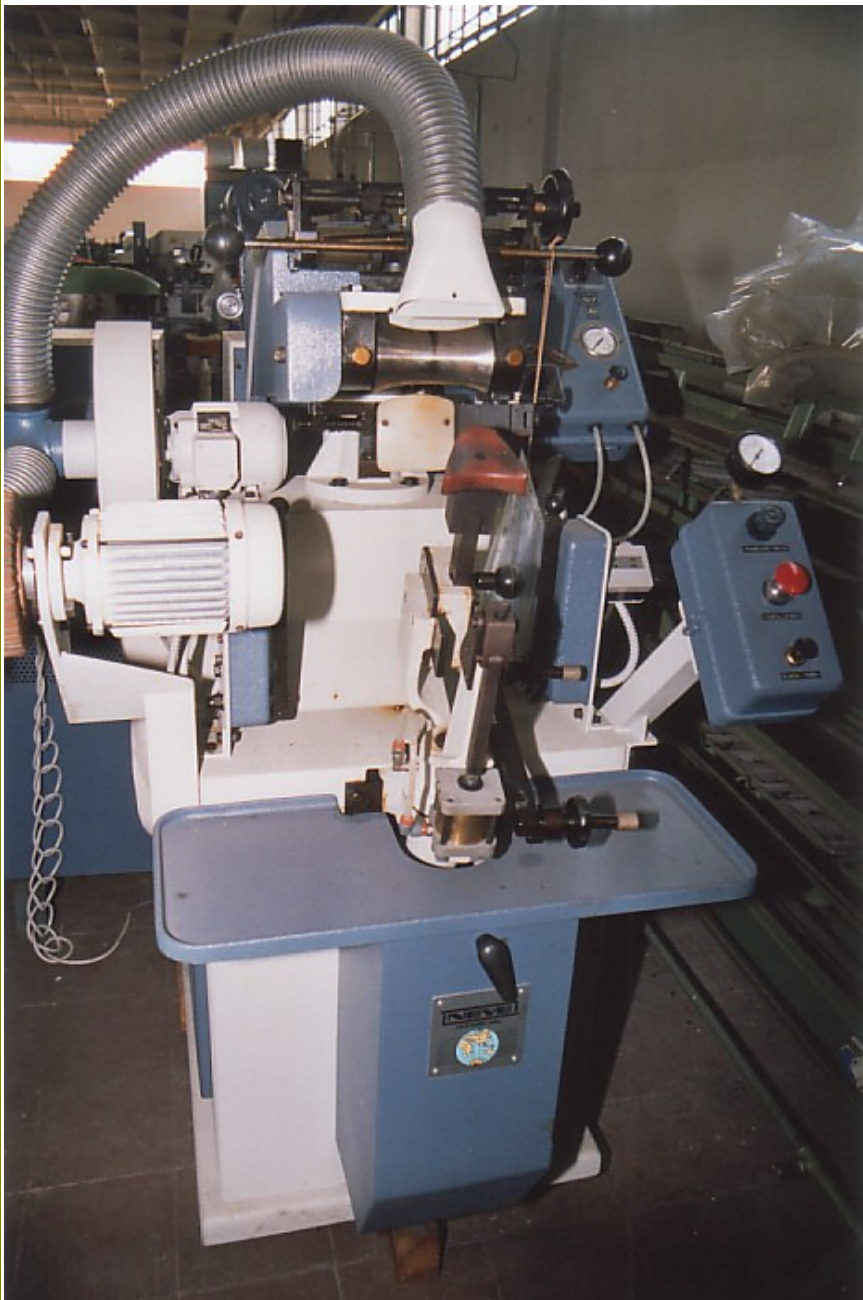

NEVE®

NEVE S.R.L.
Via della Gioia, 48
27029 VIGEVANO (PV)
ITALIA
Tel: +39 0381 311682
Fax: +39 0381 311543
e-mail: neve@neve.it

PLANER

Macchina multifunzione per la lavorazione del fondo delle scarpe goodyera:

VERSIONE STANDARD:
Chiusura incrina e spianatura suola

VERSIONE RS
Per spianare verso l'esterno il fuardolo nella lavorazione NORVEGESE

PER SCARPE GOODYEAR / IDEAL / SAN CRISPINO

Multifunction machine for bottom of GoodYear welt shoe:

STANDARD VERSION:
To close the channel and pounding sole

VERSION RS:
To open welt on norwegian

FOR GOODYEAR / STITCH DOWN / SAN CRISPIN SHOES